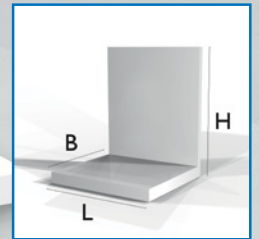

INDIVIDUAL LOGO PRINTING

COLOUR CHOICE

INTERCHANGEABLE IMAGE

ORDERS OF 50 PIECES APPLY

Lackierung nach dem RAL-Farbspektrum möglich.

Possible colours selectable from the RAL spectrum

Couleur des éléments à sélectionner dans le nuancier RAL