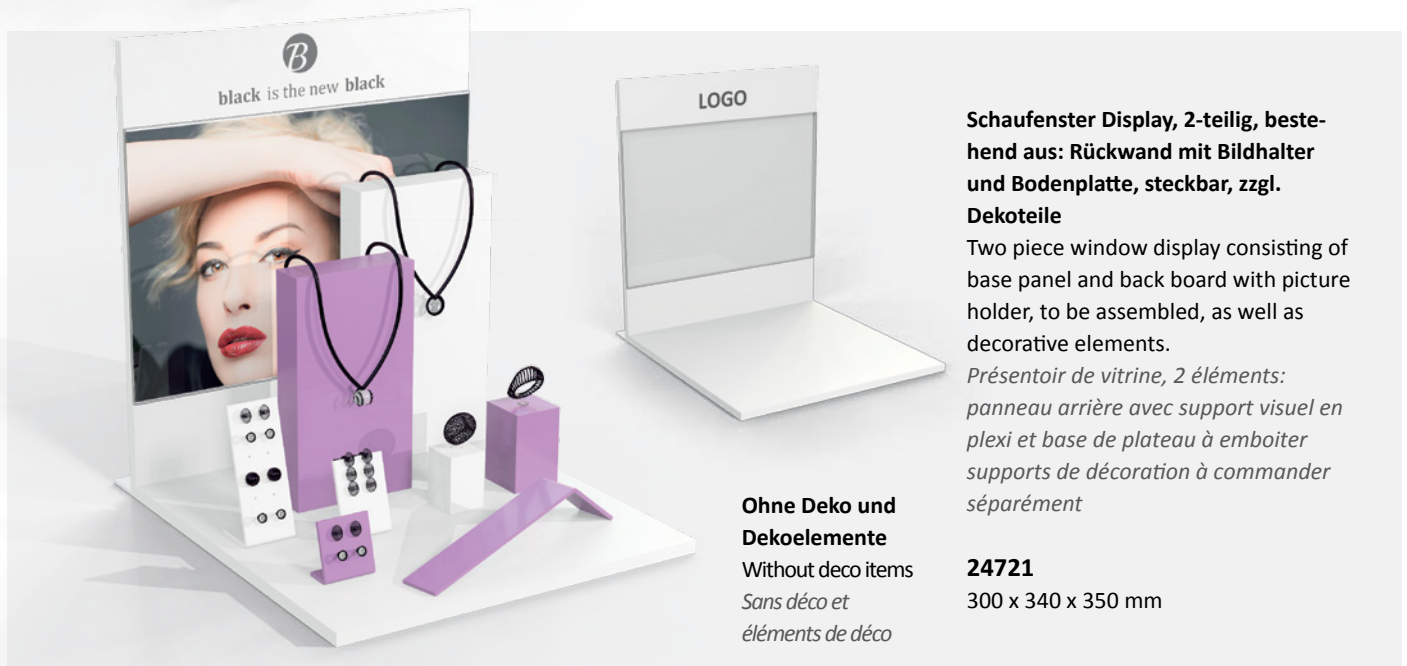

Profitez de notre expérience et de notre savoir-faire dans la mise en scène d'une marque ou d'un logo pour une présentation exclusive de vos produits!

Maßangaben: Länge x Breite x Höhe | Dimensions: Length x Width x Height | Dimensions: Longueur x Largeur x Hauteur

Présentoir de vitrine, 2 éléments: panneau arrière et base de plateau à emboîter

supports de décoration à commander séparément

24720

500 x 340 x 150 mm

Ohne Deko und Dekoelemente

Without deco items

Sans déco et