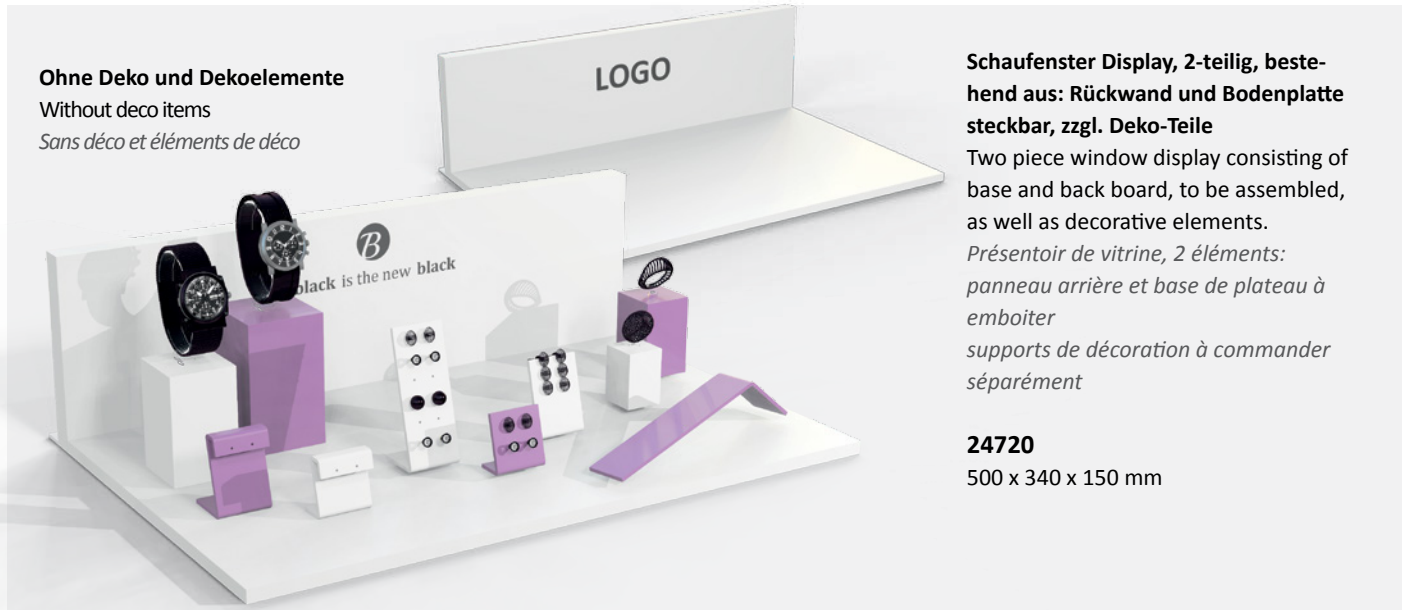

Maßangaben: Länge x Breite x Höhe | Dimensions: Length x Width x Height | Dimensions: Longueur x Largeur x Hauteur

Ohne Deko und Dekoelemente

Without deco items

Sans déco et éléments de déco

Schaufenster Display, 2-teilig, bestehend aus: Rückwand und Bodenplatte steckbar, zzgl. Deko-Teile

Two piece window display consisting of base and back board, to be assembled, as well as decorative elements.

Présentoir de vitrine, 2 éléments: panneau arrière et base de plateau à emboîter

supports de décoration à commander séparément

24720

500 x 340 x 150 mm