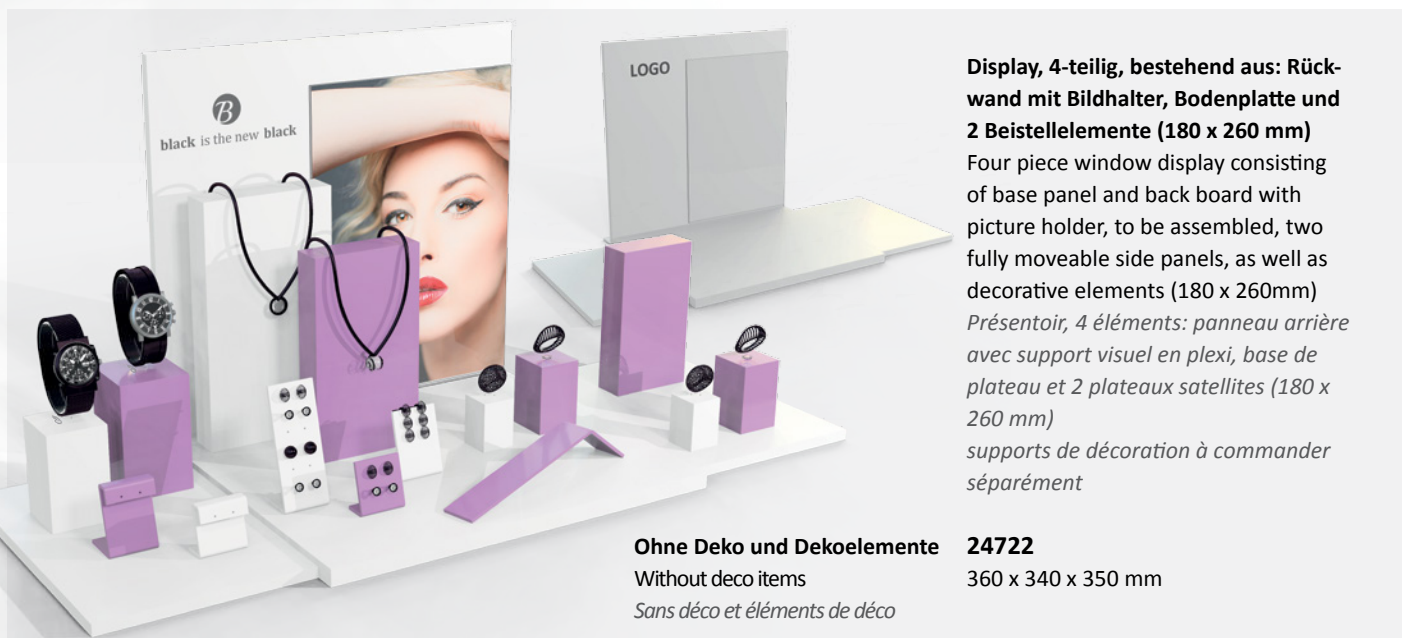

éléments de déco

Schaufenster Display, 2-teilig, bestehend aus: Rückwand mit Bildhalter und Bodenplatte, steckbar, zzgl. Dekoteile

Two piece window display consisting of base panel and back board with picture holder, to be assembled, as well as decorative elements.

Présentoir de vitrine, 2 éléments: panneau arrière avec support visuel en plexi et base de plateau à emboîter

supports de décoration à commander séparément

24721

300 x 340 x 350 mm

Ohne Deko und Dekoelemente